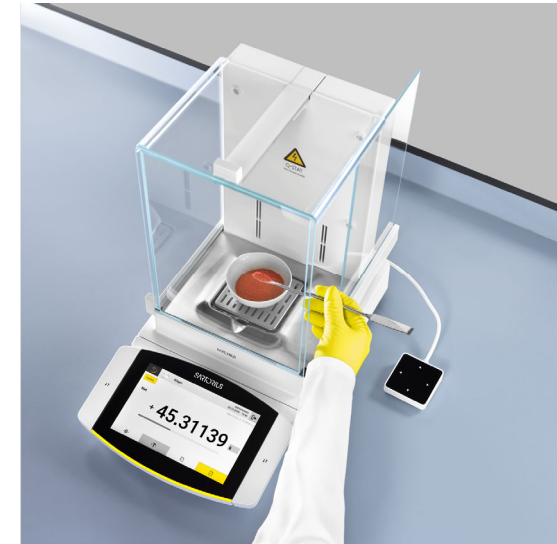

- ロール管理
- ログイン規制
- パスワード規則
- ユーザー作成

← ローカルパスワードの規則

パスワードの長さ (文字数)	---	小文字、大文字、数字、 特殊文字の組み合わせ
パスワードの最小文字数	1	最低何文字にするか
パスワードの有効期間	オフ	有効期間
パスワードの再利用防止	オフ	直近過去何回まで使用した パスワードの再利用を不可 とするか

13

SARTORIUS

Agenda

- ロール管理
- ログイン規制
- パスワード規則
- ユーザー作成