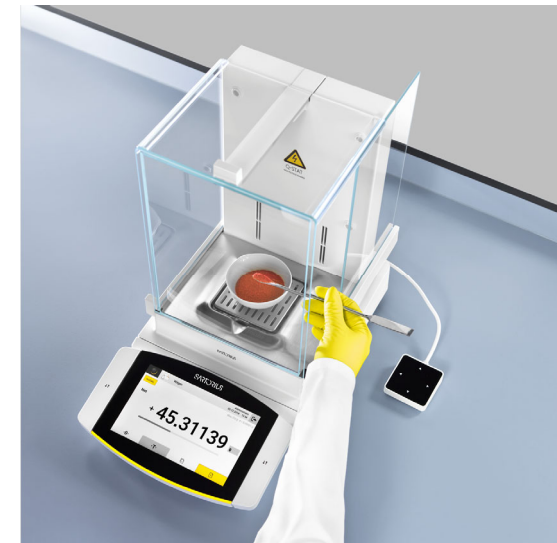

Agenda

- ロール管理
- ログイン規制
- パスワード規則
- ユーザー作成