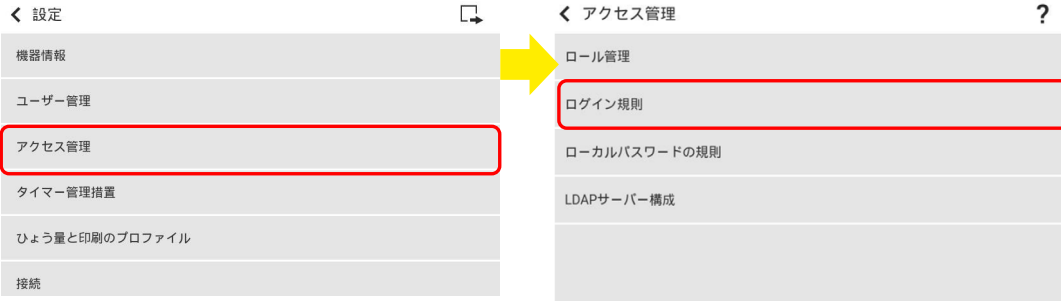

上記権限を組み合わせるとオリジナルのロールを作成可能

7

SARTORIUS

Agenda

- ロール管理
- ログイン規制
- パスワード規則
- ユーザー作成

8

SARTORIUS

Agenda